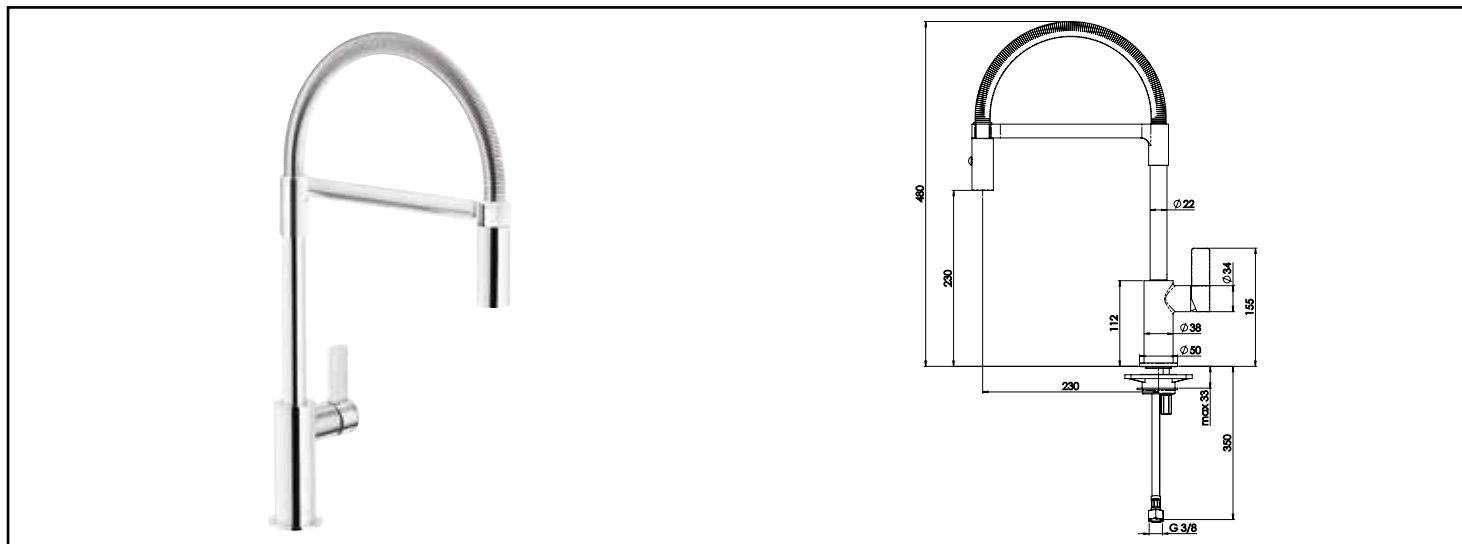

Référence : **501016003**

## MITIGEUR D'ÉVIER AVEC DOUCHETTE ORI'O - CARTOUCHE Ø28 MM - ROLF

■ UN DESIGN SOBRE ET TENDANCE.

■ INSTALLATION RAPIDE ET FACILE.

<b>DESCRIPTION</b>	Chromé. - Manette métal. - Cartouche Ø28 mm. - Douchette bi-jets anticalcaire sur flexible avec attache magnétique. - Un point de fixation. - Flexibles d'alimentation pré-montés 410 mm. - Platine de renfort évier.
<b>CARACTÉRISTIQUES</b>	Chromé. - Manette métal. - Cartouche Ø28 mm. - Douchette bi-jets anticalcaire sur flexible avec attache magnétique. - Un point de fixation. - Flexibles d'alimentation pré-montés 410 mm. - Platine de renfort évier.
<b>APPLICATIONS</b>	Robinetterie d'évier
<b>CONDITIONS D'UTILISATION</b>	Pression maximum : 5 bar - Pression d'utilisation : 3 bar - Température maximum de l'eau : 80°C (176°F) - produit Conforme aux réglementations en vigueur
<b>COMPATIBILITÉ</b>	S'installe sur tous les types d'évier
<b>PRÉCAUTION D'EMPLOI</b>	1 point de fixation. Livré avec flexibles inox pré-montés 350mm.
<b>SPECIFICATIONS D'INSTALLATION</b>	Permet l'équipement sanitaire des salles de bains et cuisine. Garantie 10 ans contre tout vice de fabrication y compris pour les cartouches - Cf conditions générales de vente
<b>PRESCRIPTION DE POSE</b>	Avant le montage nettoyer la tuyauterie pour éliminer toute impureté
<b>PRESCRIPTION D'ENTRETIEN</b>	Nettoyage à l'eau savonneuse avec un chiffon doux et bien sécher - Ne pas utiliser de produits nocifs, abrasifs ou chlorés